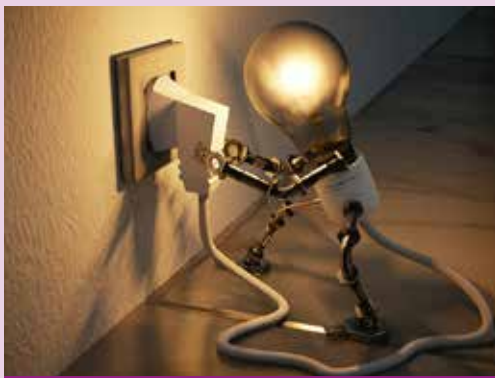

ELEKTRO

DOMO

FRITEUSE DO465FR

3000 WATT | FILTERDEKSEL
INOX BEHUIZING | 4L INHOUD

10
jaar
garantie

€44,99

Incl. Recupel

OSRAM PLAFONNIER LED 22WATT

22 WATT | 25000 BRANDUREN |
INGEBOUWDE BEWEGINGSMELDER |
LICHTOPBRENGST 115W/1800LUMEN
LICHTKLEUR 3000K WARMWIT |
DIA 40CM

€49,99

Incl. Recupel

OSRAM PLAFONNIER LED 10WATT

10 WATT | 25000 BRANDUREN |
LICHTOPBRENGST 54W/700LUMEN
LICHTKLEUR 3000K WARMWIT |
DIA 25CM

~~€23,99~~
€12,99

Incl. Recupel

OSRAM LED TL 17WATT ENKEL ARMATUUR

17 WATT | LICHTOPBRENGST 1700LUMEN
30000 BRANDUREN | LENGTE 126,50CM
LICHTKLEUR 4000K KOUD WIT

~~€24,99~~
€16,99

Incl. Recupel

OSRAM LED TL 34WATT DUBBEL ARMATUUR

34 WATT | LICHTOPBRENGST 3000LUMEN
30000 BRANDUREN | LENGTE 126,50CM
LICHTKLEUR 4000K KOUD WIT

~~€41,99~~
€29,99

Incl. Recupel

KABEL VOB IN BUIS ELFLEX

3G1,5 ROL 25M
€20,95

3G1,5 ROL 50M
€37,95

3G2,5 ROL 25M
€28,95

3G2,5 ROL 50M
€52,95

KABEL VOB IN BUIS ELFLEX

3G2,5 ROL 50M
€48,95

3G2,5 ROL 100M
€97,95

3G1,5 ROL 50M
€32,95

3G1,5 ROL 100M
€65,95

PEX-ALU BUIS PER ROL 50M

D.16 + MANTEL
ROOD / BLAUW

~~€99,95~~
€49,95

Bissell

INDUSTRIELE STOFZUIGER

MULTICLEAN
1500WATT
23L

~~€119,99~~
€99,95