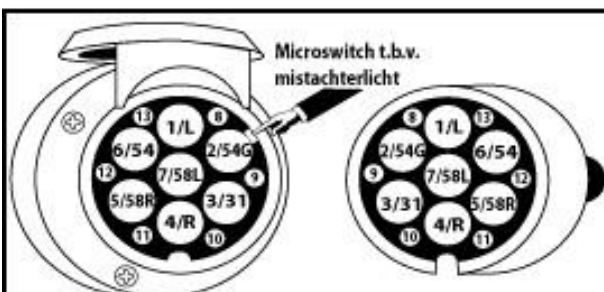

AANSLUITSCHEMA'S VOOR 7 EN 13 POLIGE AANHANGWAGEN-AANSLUITING

Universeel systeem 7 polig

1/L	Richtingaanwijzer links	Geel
2/54G	Constante stroomdraad	Bruin/blauw
3/31	Massa (t.b.v. contacten 1 t/m 8)	Wit
4/R	Richtingaanwijzer rechts	Groen
5/58R	Achterlicht/breedtelicht en numm.pl.rechts	Bruin
6/54	Remlichten	Rood
7/58L	Achterlicht/breedtelicht links	Zwart

Multicon West systeem 13 polig

1	Richtingaanwijzer links	Geel
2	Mistachterlicht	Blauw
3	Massa (t.b.v. contacten 1 t/m 8)	Wit
4	Richting rechts	Groen
5	Achterlicht/breedtelicht en num.pl.rechts	Bruin
6	Remlichten	Rood
7	Achterlicht/breedtelicht links	Zwart
8	Achteruitrijverlichting	Grijs
9	Permanente stroomdraad binnenverlichting	Bruin/blauw
10	Laadkabel voor caravanaccu/koelkast	Bruin/rood
11	Geen bestemming (eventueel massa)	Wit/Rood
12	Geen bestemming	
13	Massa (t.b.v. contacten 9 t/m 12)	Zwart/wit

Jäger systeem 13 polig

1	Richtingaanwijzer links	Geel
2	Mistachterlicht	Blauw
3	Massa (t.b.v. contacten 1 t/m 8)	Wit
4	Richting rechts	Groen
5	Achterlicht/breedtelicht en num.pl.rechts	Bruin
6	Remlichten	Rood
7	Achterlicht/breedtelicht links	Zwart
8	Achteruitrijverlichting	Grijs
9	Permanente stroomdraad binnenverlichting	Bruin/blauw
10	Laadkabel voor caravanaccu/koelkast	Bruin/rood
11	Geen bestemming (eventueel massa)	Wit/Rood
12	Geen bestemming	
13	Massa (t.b.v. contacten 9 t/m 12)	Zwart/wit