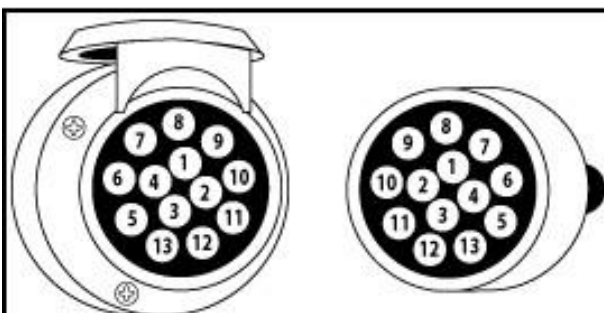

AANSLUITSCHEMA'S VOOR 7 EN 13 POLIGE AANHANGWAGEN-AANSLUITING

Universeel systeem 7 polig

1/L	Richtingaanwijzer links	Geel
2/54G	Constante stroomdraad	Bruin/blauw
3/31	Massa (t.b.v. contacten 1 t/m 8)	Wit
4/R	Richtingaanwijzer rechts	Groen
5/58R	Achterlicht/breedtelicht en numm.pl.rechts	Bruin
6/54	Remlichten	Rood
7/58L	Achterlicht/breedtelicht links	Zwart

Multicon West systeem 13 polig

1	Richtingaanwijzer links	Geel
2	Mistachterlicht	Blauw
3	Massa (t.b.v. contacten 1 t/m 8)	Wit
4	Richting rechts	Groen
5	Achterlicht/breedtelicht en num.pl.rechts	Bruin
6	Remlichten	Rood
7	Achterlicht/breedtelicht links	Zwart
8	Achteruitrijverlichting	Grijs
9	Permanente stroomdraad binnenverlichting	Bruin/blauw
10	Laadkabel voor caravanaccu/koelkast	Bruin/rood
11	Geen bestemming (eventueel massa)	Wit/Rood
12	Geen bestemming	
13	Massa (t.b.v. contacten 9 t/m 12)	Zwart/wit