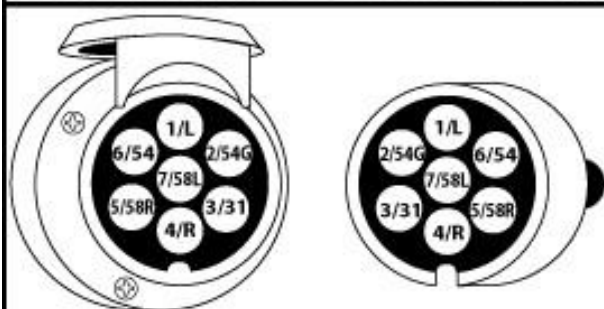

AANSLUITSCHEMA'S VOOR 7 EN 13 POLIGE AANHANGWAGEN-AANSLUITING

Universeel systeem 7 polig

1/L	Richtingaanwijzer links	Geel
2/54G	Constante stroomdraad	Bruin/blauw
3/31	Massa (t.b.v. contacten 1 t/m 8)	Wit
4/R	Richtingaanwijzer rechts	Groen
5/58R	Achterlicht/breedtelicht en numm.pl.rechts	Bruin
6/54	Remlichten	Rood
7/58L	Achterlicht/breedtelicht links	Zwart

Multicon West systeem 13 polig

1	Richtingaanwijzer links	Geel
2	Mistachterlicht	Blauw
3	Massa (t.b.v. contacten 1 t/m 8)	Wit
4	Richting rechts	Groen
5	Achterlicht/breedtelicht en num.pl.rechts	Bruin
6	Remlichten	Rood
7	Achterlicht/breedtelicht links	Zwart
8	Achteruitrijverlichting	Grijs
9	Permanente stroomdraad binnenverlichting	Bruin/blauw
10	Laadkabel voor caravanaccu/koelkast	Bruin/rood
11	Geen bestemming (eventueel massa)	Wit/Rood
12	Geen bestemming	
13	Massa (t.b.v. contacten 9 t/m 12)	Zwart/wit

Jäger systeem 13 polig

1	Richtingaanwijzer links	Geel
2	Mistachterlicht	Blauw
3	Massa (t.b.v. contacten 1 t/m 8)	Wit
4	Richting rechts	Groen
5	Achterlicht/breedtelicht en num.pl.rechts	Bruin
6	Remlichten	Rood
7	Achterlicht/breedtelicht links	Zwart
8	Achteruitrijverlichting	Grijs
9	Permanente stroomdraad binnenverlichting	Bruin/blauw
10	Laadkabel voor caravanaccu/koelkast	Bruin/rood
11	Geen bestemming (eventueel massa)	Wit/Rood
12	Geen bestemming	
13	Massa (t.b.v. contacten 9 t/m 12)	Zwart/wit